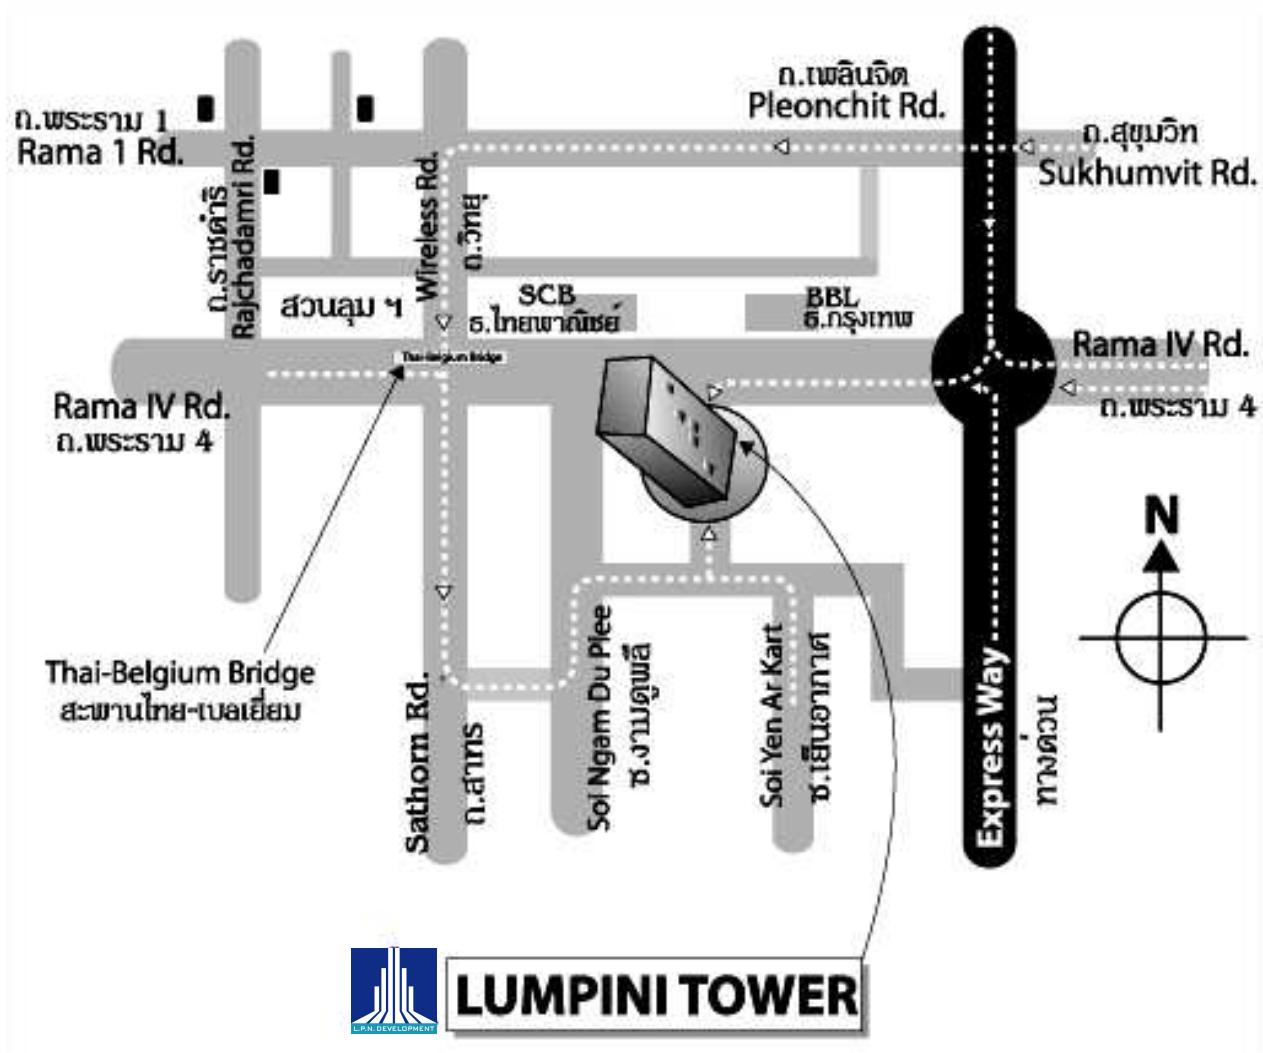

## แผนที่สถานที่ประชุม

ห้องประชุม ชั้น 11

บริษัท แอล.พี.เอ็น.ดีเวลลอปเม้นท์ จำกัด (มหาชน)

1168/7 อาคารลุมพินี ทาวเวอร์ ถนนพระราม 4

แขวงทุ่งมหาเมฆ เขตสาทร กรุงเทพมหานคร

โทร. (02) 285-5011-6