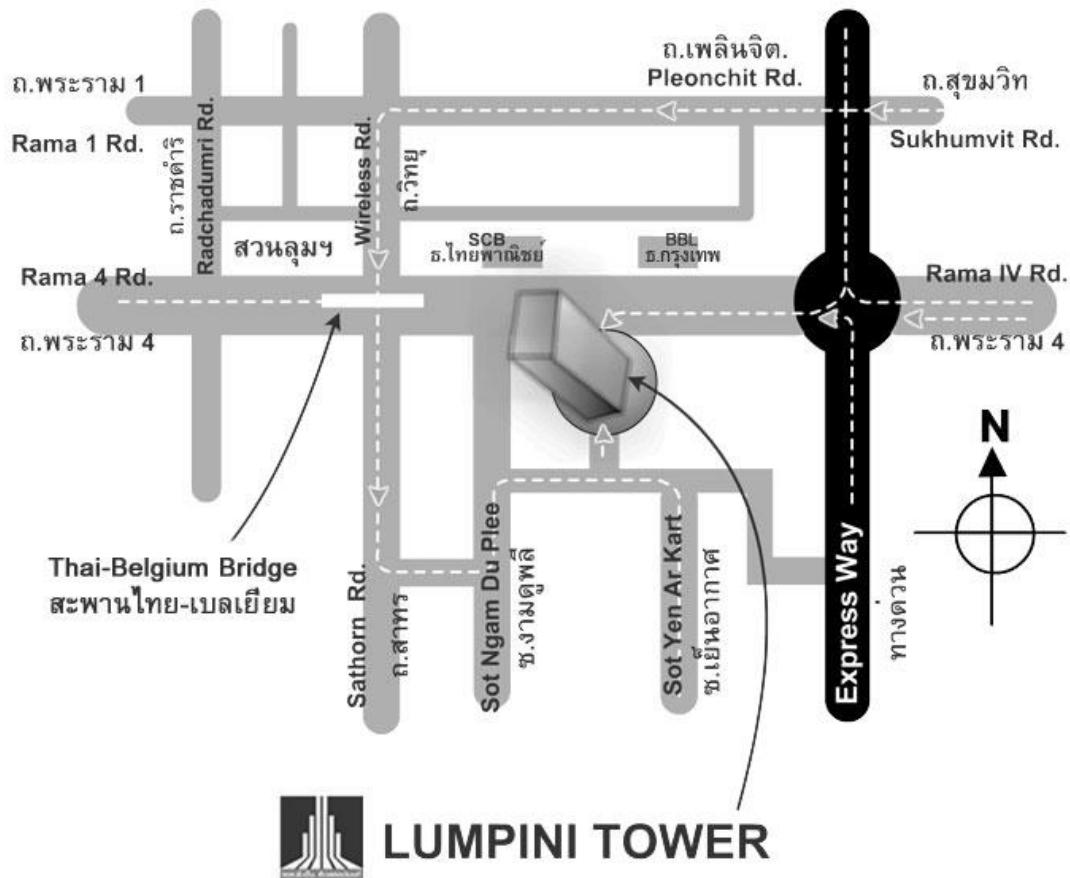

แผนที่สถานที่ประชุม

ห้องประชุม ชั้น 11

บริษัท แอล.พี.เอ็น.ดีเวลลอปเม้นท์ จำกัด (มหาชน)

1168/7 อาคารลุมพินี ทาวเวอร์ ถนนพระราม 4

แขวงทุ่งมหาเมฆ เขตสาทร กรุงเทพมหานคร 10120

โทรศัพท์ : (02) 285 - 5011 - 6

โทรสาร : (02) 679 - 8699

รถเมล์สายที่ผ่าน : 4, 13, 22, 45, 46, 47, 74, 109, 115, 116, 141, 149, 173, 507

รถไฟฟ้าใต้ดิน : สถานีลุมพินี ทางออกที่ 1 ถนนพระราม 4