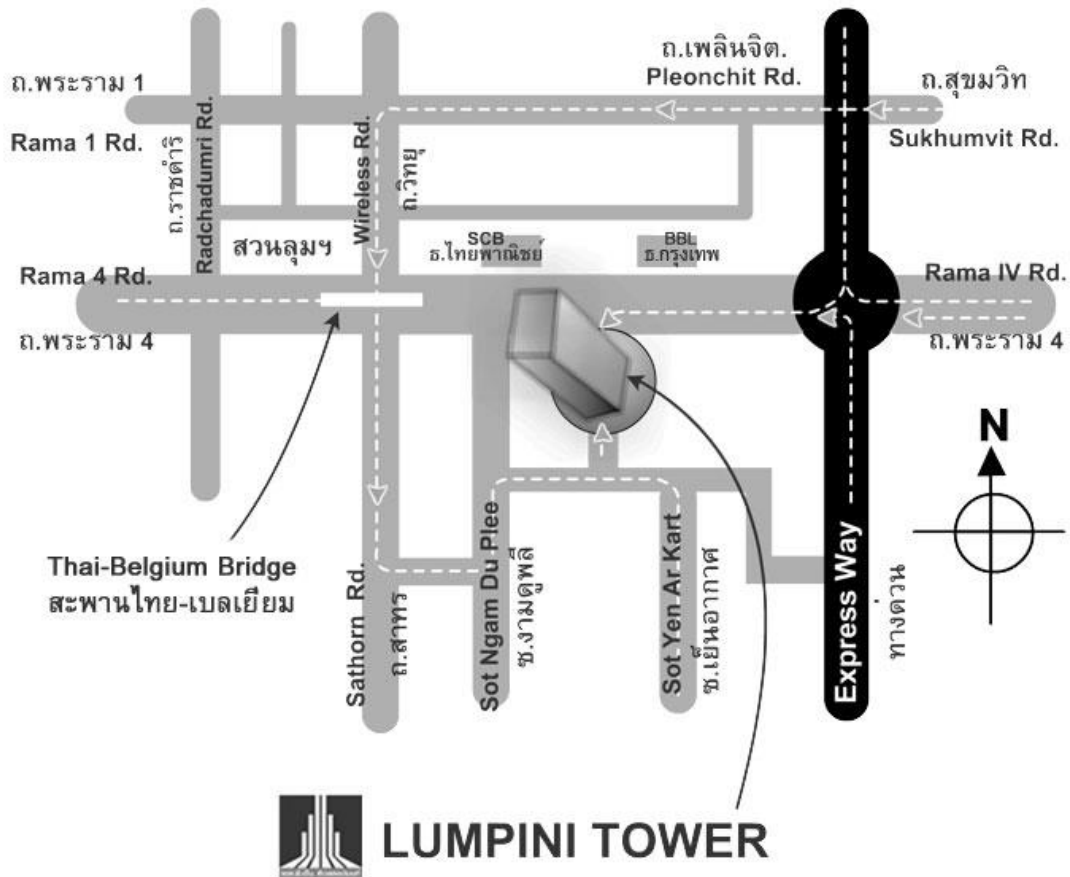

แผนที่สถานที่ประชุม

ห้องประชุม ชั้น 11

บริษัท แอล.พี.เอ็น.ดีเวลลอปเม้นท์ จำกัด(มหาชน)

1168/7 อาคารลุมพินี ทาวเวอร์ ถนนพระราม 4

แขวงทุ่งมหาเมฆ เขตสาทร กรุงเทพมหานคร 10120

โทรศัพท์: (02) 285-5011-6

โทรสาร: (02) 679-8699

รถเมล์สายที่ผ่าน : 4, 13, 22, 29, 45, 46, 47, 74, 109, 115, 116, 141, 149, 507

รถไฟฟ้าใต้ดิน : สถานีลุมพินี ทางออกที่ 1 ถนนพระราม 4