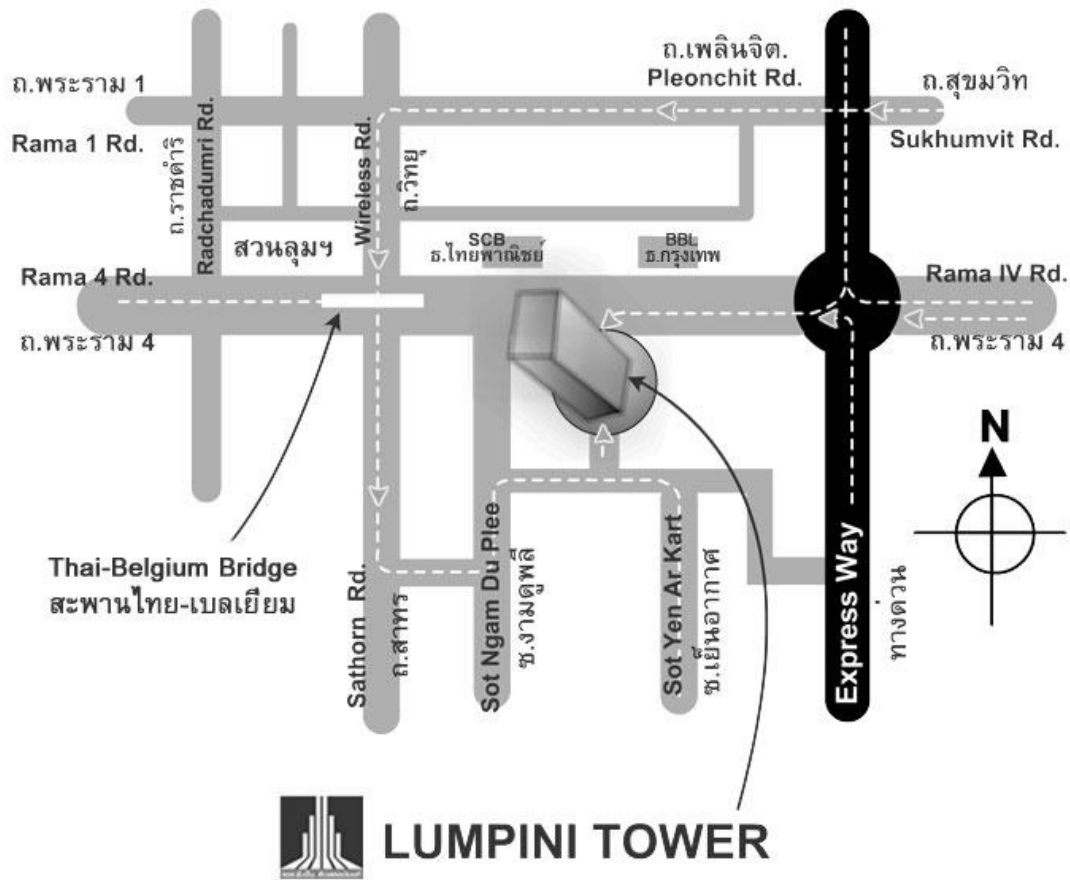

แผนที่สถานที่ประชุม

ห้องประชุม ชั้น 11

บริษัท แอล.พี.เอ็น.ดีเวลลอปเม้นท์ จำกัด(มหาชน)

1168/7 อาคารลุมพินี ทาวเวอร์ ถนนพระราม 4

แขวงทุ่งมหาเมฆ เขตสาทร กรุงเทพมหานคร 10120

โทรศัพท์: (02) 285-5011-6

โทรสาร: (02) 679-8699

รถเมล์สายที่ผ่าน : 4, 13, 22, 29, 45, 46, 47, 74, 109, 115, 116, 141, 149, 507

รถไฟฟ้าใต้ดิน : สถานีลุมพินี ทางออกที่ 1 ถนนพระราม 4